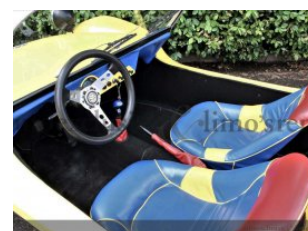

## Volkswagen Buggy Desert 14

## IQ1207

Auto d'Epoca	Anno: 1972	Prezzo: ----	
Km: 29.000	Cilindrata: 1200	CV: 33	Alimentazione: Benzina
Colore: Giallo		Interni: Pelle Azzurro/Rosso	

### Optionals:

DUNE BUGGY DESERT AUTOZODIACO MECCANICA VOLKSWAGEN 1200 - COLORE GIALLO CANARINO CON INTERNI IN PELLE AZZURRO/ROSSO - L'AUTO E IN PERFETTE CONDIZIONI SIA DI MECCANICA CHE DI CARROZZERIA REVISIONATA - MUNITA DI CENTINE E COPERTURA - CON DOCUMENTI IN REGOLA - USUFRUISCE DI BOLLO E ASSICURAZIONE RIDOTTA